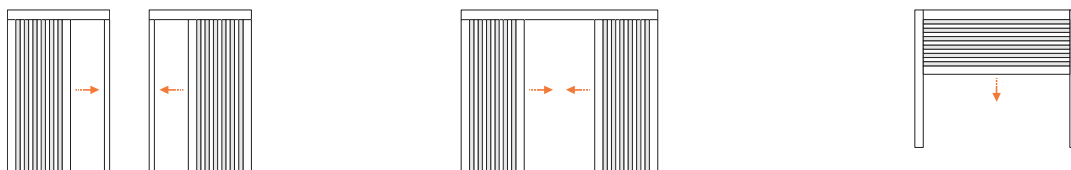

Ausführungen ELEGANT Plissees