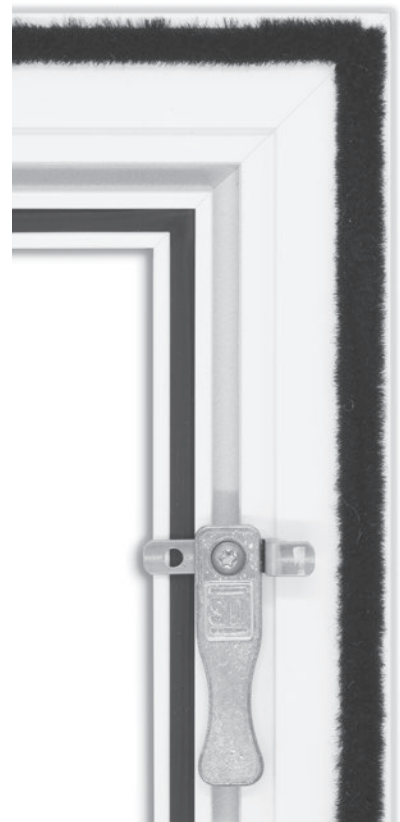

**EXKLUSIV –
unsere Spannrahmen**

EXKLUSIV Spannrahmen

Der neu entwickelte, gefederte Eihängewinkel aus Ganzmetall ist verstellbar in der Montagenut verschraubt. Er ist der benutzerfreundliche Ersatz für den Standard-Eihängewinkel lang und eignet sich auch für flächenbündige Fenster mit enger Falzluft.

EXKLUSIV Spannrahmen

- » Sehr stabiles Spannrahmenprofil S12 und Falzrahmenprofil SF12 für den Einbau vor dem Fensterrahmen und im Überschlag
- » Profilstärke 12 mm und Bautiefe mit Bürste 13 mm
- » 2 Bürstennuten, zum Fenster und stirnseitig
- » Überdeckung am Fenster 15 bis 20 mm
- » Im Überschlag mit umlaufender Bürstendichtung
- » Falzprofil mit Bürstennut für den Einbau im Überschlag
- » Rahmenecken auf Gehrung geschnitten und mit massivem Alu-Eckwinkel in der Hohlkammer maschinell jede Seite doppelt verpresst

Varianten der Befestigungen am Fenster

- » Neuheit gefederter Eihängewinkel: Gefederter Eihängewinkel aus reinen nachhaltigen und ökologischen Materialien wie Zinkdruckguss und V2A gefertigt als Ersatz für den Eihängewinkel lang
- » Eihängewinkel lang / kurz: Klassische Variante zum Eihängen. Eihängewinkel sind mit Nutensteinen in der Profilnut verschraubt und sind jederzeit einstell- und austauschbar
- » Drehbarer Eihängewinkel aus Zinkdruckguss, seitlich und oben im Rahmenprofil montierbar und als Mittelverriegelung bei großen Elementen

EXKLUSIV Spannrahmen: Übersicht Beschläge

Einhängewinkel kurz

Einhängewinkel lang

Gefederter Eihängewinkel

Drehbarer Eihängewinkel oben

Drehbarer Eihängewinkel seitlich oben

Klappgriff

Drehbarer Eihängewinkel Mittelarretierung