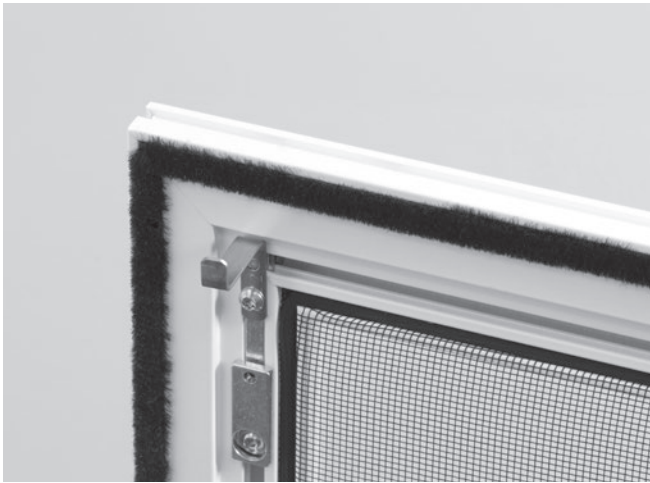

**EXKLUSIV –
unsere Spannrahmen**

EXKLUSIV Spannrahmen

Der neu entwickelte, gefederte Eihängewinkel aus Ganzmetall ist verstellbar in der Montagenut verschraubt. Er ist der benutzerfreundliche Ersatz für den Standard-Eihängewinkel lang und eignet sich auch für flächenbündige Fenster mit enger Falzluft.

EXKLUSIV
Spannrahmen S12

Ein sicheres Handling gewährleistet der Klappgriff in Ganzmetallausführung. Er ist verstellbar verschraubt in der Montagenut und eignet sich auch für den Einsatz an flächenbündigen Fenstern.

EXKLUSIV Spannrahmen

- » Sehr stabiles Spannrahmenprofil S12 und Falzrahmenprofil SF12 für den Einbau vor dem Fensterrahmen und im Überschlag
- » Profilstärke 12 mm und Bautiefe mit Bürste 13 mm
- » 2 Bürstennuten, zum Fenster und stirnseitig
- » Überdeckung am Fenster 15 bis 20 mm
- » Im Überschlag mit umlaufender Bürstendichtung
- » Falzprofil mit Bürstennut für den Einbau im Überschlag
- » Rahmenecken auf Gehrung geschnitten und mit massivem Alu-Eckwinkel in der Hohlkammer maschinell jede Seite doppelt verpresst

Varianten der Befestigungen am Fenster

- » Neuheit gefederter Eihängewinkel: Gefederter Eihängewinkel aus reinen nachhaltigen und ökologischen Materialien wie Zinkdruckguss und V2A gefertigt als Ersatz für den Eihängewinkel lang
- » Eihängewinkel lang / kurz: Klassische Variante zum Eihängen. Eihängewinkel sind mit Nutensteinen in der Profilnut verschraubt und sind jederzeit einstell- und austauschbar
- » Drehbarer Eihängewinkel aus Zinkdruckguss, seitlich und oben im Rahmenprofil montierbar und als Mittelverriegelung bei großen Elementen