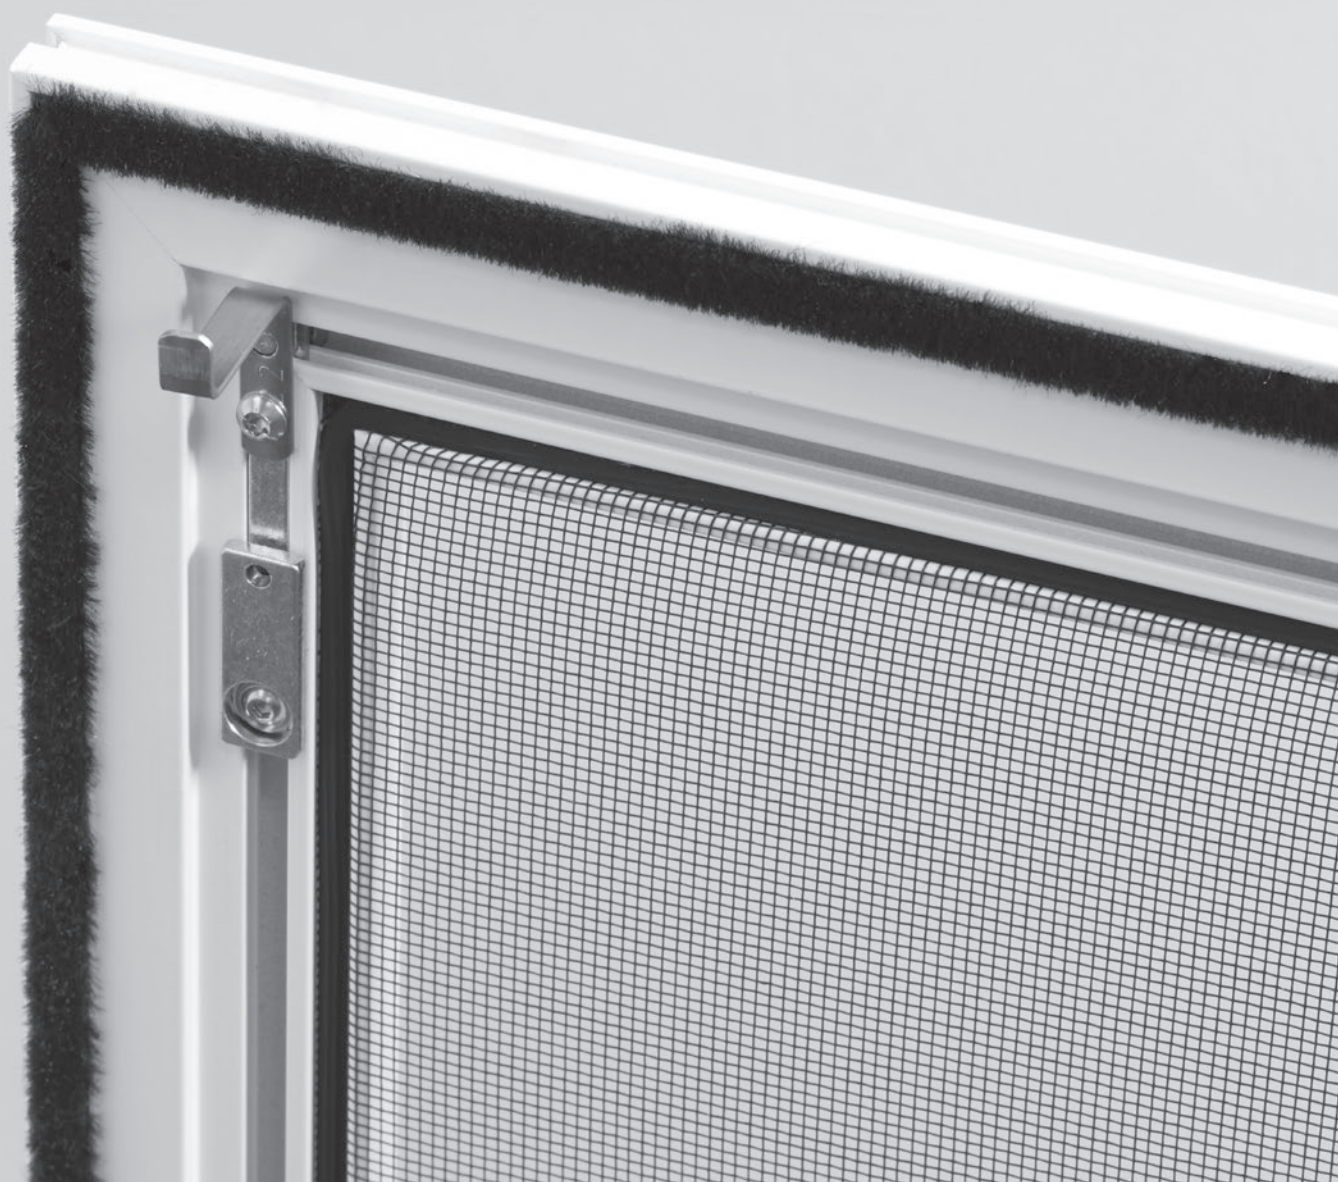

**EXKLUSIV –
unsere Spannrahmen**

EXKLUSIV Spannrahmen

Der neu entwickelte, gefederte Eihängewinkel aus Ganzmetall ist verstellbar in der Montagenut verschraubt. Er ist der benutzerfreundliche Ersatz für den Standard-Eihängewinkel lang und eignet sich auch für flächenbündige Fenster mit enger Falzluft.

EXKLUSIV
Spannrahmen S12

Ein sicheres Handling gewährleistet der Klappgriff in Ganzmetallausführung. Er ist verstellbar verschraubt in der Montagenut und eignet sich auch für den Einsatz an flächenbündigen Fenstern.

EXKLUSIV Spannrahmen

- » Sehr stabiles Spannrahmenprofil S12 und Falzrahmenprofil SF12 für den Einbau vor dem Fensterrahmen und im Überschlag
- » Profilstärke 12 mm und Bautiefe mit Bürste 13 mm
- » 2 Bürstennuten, zum Fenster und stirnseitig
- » Überdeckung am Fenster 15 bis 20 mm
- » Im Überschlag mit umlaufender Bürstendichtung
- » Falzprofil mit Bürstennut für den Einbau im Überschlag
- » Rahmenecken auf Gehrung geschnitten und mit massivem Alu-Eckwinkel in der Hohlkammer maschinell jede Seite doppelt verpresst

Varianten der Befestigungen am Fenster

- » Neuheit gefederter Eihängewinkel: Gefederter Eihängewinkel aus reinen nachhaltigen und ökologischen Materialien wie Zinkdruckguss und V2A gefertigt als Ersatz für den Eihängewinkel lang
- » Eihängewinkel lang / kurz: Klassische Variante zum Eihängen. Eihängewinkel sind mit Nutensteinen in der Profilnut verschraubt und sind jederzeit einstell- und austauschbar
- » Drehbarer Eihängewinkel aus Zinkdruckguss, seitlich und oben im Rahmenprofil montierbar und als Mittelverriegelung bei großen Elementen