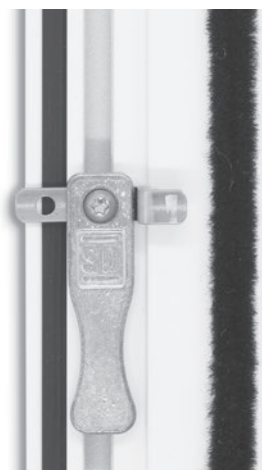

**EXKLUSIV –
unsere Spannrahmen**

EXKLUSIV Spannrahmen

Der neu entwickelte, gefederte Eihängewinkel aus Ganzmetall ist verstellbar in der Montagenut verschraubt. Er ist der benutzerfreundliche Ersatz für den Standard-Eihängewinkel lang und eignet sich auch für flächenbündige Fenster mit enger Falzluft.

EXKLUSIV
Spannrahmen S12

Ein sicheres Handling gewährleistet der Klappgriff in Ganzmetallausführung. Er ist verstellbar verschraubt in der Montagenut und eignet sich auch für den Einsatz an flächenbündigen Fenstern.

Varianten der Befestigungen am Fenster

- » Neuheit gefederter Eihängewinkel: Gefederter Eihängewinkel aus reinen nachhaltigen und ökologischen Materialien wie Zinkdruckguss und V2A gefertigt als Ersatz für den Eihängewinkel lang
- » Eihängewinkel lang / kurz: Klassische Variante zum Eihängen. Eihängewinkel sind mit Nutensteinen in der Profilnut verschraubt und sind jederzeit einstell- und austauschbar
- » Drehbarer Eihängewinkel aus Zinkdruckguss, seitlich und oben im Rahmenprofil montierbar und als Mittelverriegelung bei großen Elementen

EXKLUSIV Spannrahmen: Übersicht Beschläge

Einhängewinkel kurz

Einhängewinkel lang

Gefederter Eihängewinkel

Drehbarer Eihängewinkel oben

Drehbarer Eihängewinkel seitlich oben

Klappgriff

Drehbarer Eihängewinkel Mittelarretierung