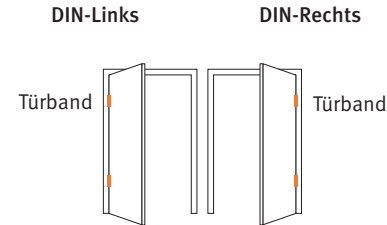

EFFIZIENT Drehtüren 13 mm

Standardfarben RAL

- ☐ Aluminium roh
- ☐ RAL 9016 Weiß matt
- ☐ RAL 9006 Weißaluminium matt
- ☐ RAL 7016 Anthrazitgrau matt
- ☐ DB 703 Feinstruktur
- ☐ RAL 8001 Ockerbraun matt
- ☐ RAL 8003 Lehmbraun matt
- ☐ RAL 8014 Sepiabraun matt
- ☐ RAL 8077 Dunkelbraun matt
- ☐ RAL Sonderfarbe: _____

Übersicht Gewebe (Kederschnur in schwarz/grau passend)

- ☐ Panorama-Durchsichtgewebe Schwarz (Standard)
- ☐ Fiberglas-Gewebe Schwarz
- ☐ Fiberglas-Gewebe Grau
- ☐ Kratzfestes Pet-Screen Schwarz
- ☐ Kratzfestes Pet-Screen Grau
- ☐ Pollenschutzgewebe Schwarz
- ☐ V2A Edelstahl-Gewebe

Griffe

- **BG** Bügelgriff
- **SG** Schalengriff/
  Gegenplatte
  und Knopf

Ermittlung DIN-Richtung (Ansicht von außen)

Bürste außen im Rahmen TR 15

- **B5** 5 mm Bürste
- **B10** 10 mm Bürste
- **B14** 14 mm Bürste

Position	Anzahl	Variante	EB/EH: Elementmaße RAM B/RAM H: Rahmenmaße		DIN-Richtung L oder R	Bürste im Rahmen TR15 Nr.	Farbe Bürste und Magnet		Mitte Griffspitze TG 13 Maß von UK Element	Griff SG Mitte Griff Maß von UK Element	Griff BG auf Griffspitze	Griff BG lose	Mitte 1. Zusatzspitze TS13 Maß von UK Element	Mitte 2. Zusatzspitze TS13 Maß von UK Element	Für Kreuzspitze aus TS13 und SS10 Maßskizze beifügen Unterschiedliche Gewebe in unterem und oberem Segment für jeweiliges Element unter Besonderheiten notieren Für Hunde-/Katzenklappe Maßskizze beifügen: – Maß AK Element bis Mitte SS10 – Maß UK Element bis Mitte TS13 – Position (Klappe links/rechts) Besonderheiten
			RAM B	RAM H			Grau	Schwarz							

☐ Bestellung ☐ Anfrage

Kommission _____

Datum _____

Firmenstempel _____