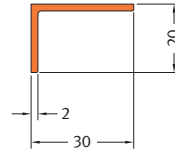

### Zubehör

Winkel 30 x 20 x 2 mm

Position	Anzahl	Maße (Element-Außenmaße)		Position Bürste		Zubehör	Besonderheiten
		Breite	Höhe	Endschiene „Standard“	Endschiene „gedreht“	Winkel 30 x 20 x 2 mm (1x Breite als unterer Abschl.)	
				 <input type="checkbox"/>	 <input type="checkbox"/>		
				<input type="checkbox"/> <input type="checkbox"/>	<input type="checkbox"/> <input type="checkbox"/>		
				Keine Auswahl = Bürste nach unten			