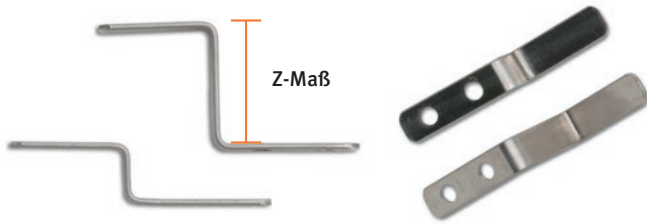

Einhängewinkel und Zubehör

Einhängewinkel lang (EWL) für Spannrahmen S10, S12 und SF12

Einhängewinkel lang EWL

- 6 mm breit, Stärke 1 mm aus V2A
- mit 2 Bohrungen für M3 Schrauben
- passend für die Spannrahmenprofile S10, S12 und SF12
- mit Gewinde-Nutenplatte NP3 und Federgehäuse FG

Achtung: z-Maß Einhängewinkel ist nicht gleich Z-Maß Fenster und ist abhängig vom Spannrahmenprofil und Nutauswahl

Art.-Nr.	Barcode	Z-Maß	VE	VK/ Stck.	VK/VE
500250		3 mm	50	1,31€	65,50 €
500251		4 mm	50	1,31€	65,50 €
500252		5 mm	50	1,31€	65,50 €
500253		6 mm	50	1,31€	65,50 €
500254		7 mm	50	1,31€	65,50 €
500255		8 mm	50	1,31€	65,50 €
500256		9 mm	50	1,31€	65,50 €
500257		10 mm	50	1,31€	65,50 €
500258		11 mm	50	1,31€	65,50 €
500259		12 mm	50	1,31€	65,50 €
500260		13 mm	50	1,31€	65,50 €
500261		14 mm	50	1,31€	65,50 €
500262		15 mm	50	1,31€	65,50 €
500263		16 mm	50	1,35€	67,50 €
500264		17 mm	50	1,35€	67,50 €
500265		18 mm	50	1,35€	67,50 €
500266		19 mm	50	1,35€	67,50 €

Art.-Nr.	Barcode	Z-Maß	VE	VK/ Stck.	VK/VE
500267		20 mm	50	1,35€	67,50 €
500268		21 mm	50	1,35€	67,50 €
500269		22 mm	50	1,35€	67,50 €
500270		23 mm	50	1,35€	67,50 €
500271		24 mm	50	1,35€	67,50 €
500272		25 mm	50	1,35€	67,50 €
500273		26 mm	50	1,40€	70,00 €
500274		27 mm	50	1,40€	70,00 €
500275		28 mm	50	1,40€	70,00 €
500276		29 mm	50	1,40€	70,00 €
500277		30 mm	50	1,40€	70,00 €
500278		31 mm	50	1,40€	70,00 €
500279		32 mm	50	1,40€	70,00 €
500280		33 mm	50	1,40€	70,00 €
500281		34 mm	50	1,40€	70,00 €
500282		35 mm	50	1,40€	70,00 €

Distanzplättchen und Einhängewinkel F

Art.-Nr.	Barcode	Beschreibung	VE	VK/Stck.	VK
5002850		Distanzplättchen zur Befestigung EWK und EWL Spannrahmen S10, S12 und SF12	50	0,36€	18,00 €
500283		Einhängewinkel F für S10-2	50	1,39€	69,50 €