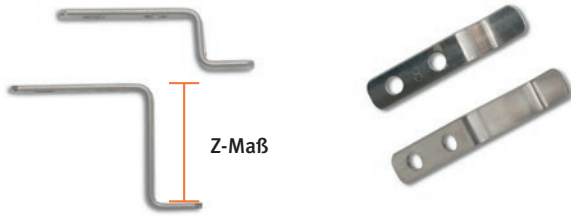

S10-1, S10-3, S10-4, S15-5 und S10-6

S10-2

Z-Maß Fenster in mm

Maß EWK und EWL in mm

Einhängewinkel F

3	6	
4	7	
5	8	
6	9	nicht möglich
7	10	
8	11	
9	12	
10	13	
11	14	
12	15	
13	16	
14	17	F14
15	18	Einbautiefe 14 mm
16	19	
17	20	
18	21	
19	22	
20	23	
21	24	
22	25	
23	26	
24	27	
25	28	
26	29	
27	30	
28	31	
29	32	
30	33	
31	34	
32	35	

Einhängewinkel und Zubehör

Einhängewinkel kurz (EWK) für Spannrahmen S10, S12 und SF12

Einhängewinkel kurz (EWK)

- 6 mm breit, Stärke 1 mm aus V2A
- mit 2 Bohrungen für M3 Schrauben
- passend für die Spannrahmenprofile S10, S12 und SF12
- mit Gewinde-Nutenplatte NP3 und Federgehäuse FG