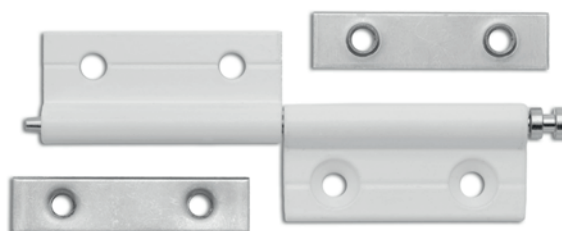

T13 Türband TFR-flach 5-teilig

TFR-flach für Türen mit Rahmen DIN Links und DIN Rechts

- 5-teilig
- Bandober- und Unterteil mit Scharnierstift, ohne Schrauben
- inkl. Nutenplatten NP4