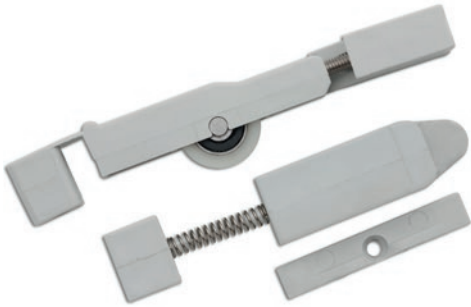

Pendeltürbänder Zubehör

EXZELLENT

Pendeltür Federzug-Beschlagsatz

Pendeltür-Blockmagnet

Pendeltür Magnethalter-Set

Art.-Nr.	Barcode	Beschreibung	Einsatz für Variante	VE	VK/ Stck.	VK/VE
5003430		Pendeltür Federzug-Beschlagsatz mit langer Feder – für einen Pendeltürflügel ab 700 mm Breite	Alle PT	10	48,42 €	484,20 €
5003440		Pendeltür Federzug-Beschlagsatz mit kurzer Feder – für einen Pendeltürflügel bis 700 mm Breite	Alle PT	10	48,42 €	484,20 €
500313		Pendeltür-Blockmagnet N42 für Magnethalter – 60 x 10 x 10 mm	Alle PT	40	7,71 €	308,40 €
5003330		Pendeltür Magnethalter-Set mit ISK-Schraube	Alle PT	40	0,84 €	33,60 €

Schiebetürbeschläge und Zubehör

Schiebetürbeschläge

EXPRESSIV

Schiebeflügel-Beschlagset
 – pro Flügel werden 2 Stück benötigt
 – bestehend aus:
 2 höhenverstellbaren Laufwagen mit 2
 Hochschiebe-Feststellern und Gegen-
 platte