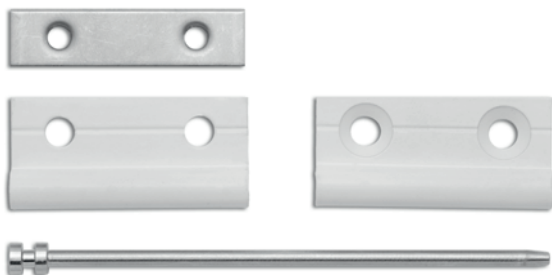

Türbänder

T13 Türbänder TF-flach

EFFIZIENT

T13 Türband TF-flach 4-teilig

TF-flach für Türen ohne Rahmen DIN Links und DIN Rechts

- 4-teilig
- Bandober- und Unterteil mit Scharnierstift, ohne Schrauben
- inkl. Nutenplatten NP4